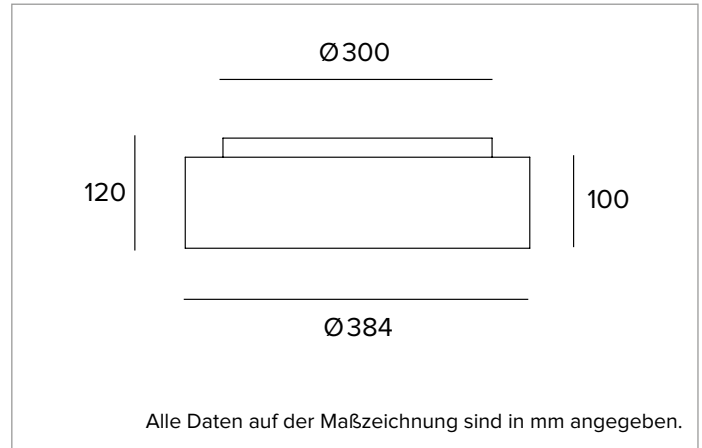

1T6103EL90 | THREESIXTY

Runde LED-Leuchte für die Installation an der Decke, als Pendelleuchte, als Einbau- oder Halbeinbauleuchte und als Wandleuchte

		4000K	H(m)	D(m)	E _{max} (lx)
		Ra90		92°	
		Fixture Power	15W	1	2.07
		Source Flux	1832lm	2	4.15
		Fixture Flux	1324lm	3	6.22
		Efficacy	88lm/W	4	8.29
TS1491	I _{max} =348cd/klm	I _{max}	638cd	5	10.36

Farbwiedergabeindex: 90

Rf: 89,8

Rg: 98,7

Ähnliche Farbtemperatur: 4000K

Lebensdauer (L80/B10): >50000h tq +25°C

BELEUCHUNGSTECHNISCHE MERKMALE

UGR-Version mit direkter Lichtemission: Unterer Diffusor mit Mikroprismen aus transparentem PMMA und Diffusorfilter. UGR<19 und L65<3000 cd/m² (EN-12464).